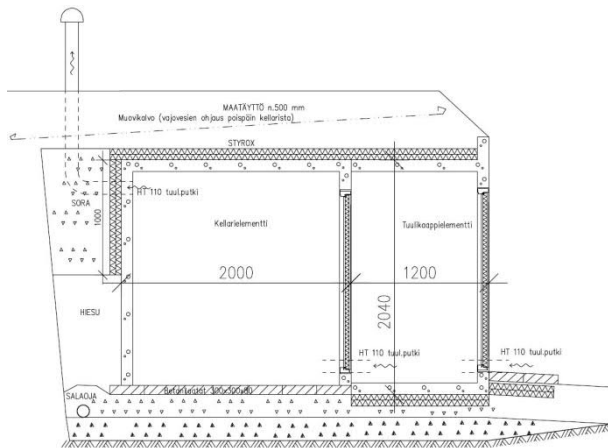

MAAKELLARI
5500 € (4435,48 alv 0 %)

Kellaripaketin sisältö:

- 2000*2000*1960 mm kellarielementti
- 2200*2200*1200 mm tuulikaappi
- 300*300*80 mm betonilaatat, 55 kpl
- Ovet asennettuina, 2 kpl
- Hyllyt (8 kpl) ja ilmanvaihto-osat ja tarvikkeet

ISO MAAKELLARI
7050 € (5685,48 alv 0 %)

Kellaripaketin sisältö:

- 2000*2000*1960 mm kellarin etuosa
- 2000*2000*1960 mm kellarin takaosa
- 2200*2200*1200 mm tuulikaappi
- Ovet asennettuina, 2 kpl
- Hyllyt (8 kpl) ja ilmanvaihto-osat ja tarvikkeet

1.3.2020

Tuote-koodi	Lisätilauksesta Maakellariin lattian alla	Mitat	€ alv 0 %	€ alv 24 %
700570	Lämpöeristetty luukku	800 x 1000 mm	205,65	255,00
700575	Lämpöeristetty kaksoisluukku	800 x 1000 mm	380,24	471,50
	Lasikuituvedeneristys Maakellariin lattian alla		604,84	750,00