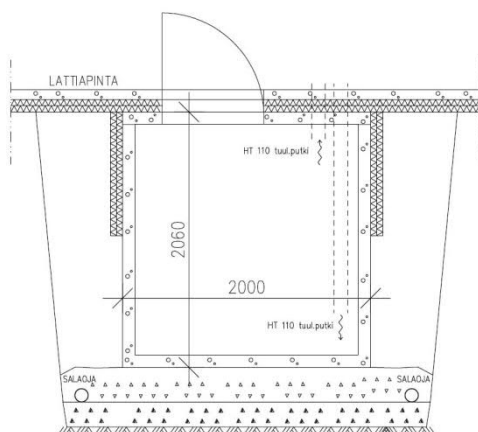

MAAKELLARI LATTIAN ALLA

1845 € (1487,90 alv 0 %)

Kellaripaketin sisältö:

- 2000*2000*1960 mm kellarielementti
- eristämätön kansielementti, jossa 800*1000 mm aukko luukulle
- kellarin luukut tilauksesta