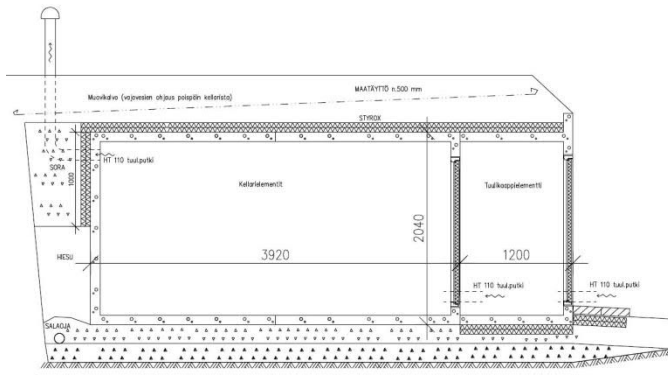

MAAKELLARI
5500 € (4435,48 alv 0 %)

Kellaripaketin sisältö:

- 2000*2000*1960 mm kellarielementti
- 2200*2200*1200 mm tuulikaappi
- 300*300*80 mm betonilaatat, 55 kpl
- Ovet asennettuina, 2 kpl
- Hyllyt (8 kpl) ja ilmanvaihto-osat ja tarvikkeet

ISO MAAKELLARI
7050 € (5685,48 alv 0 %)

Kellaripaketin sisältö:

- 2000*2000*1960 mm kellarin etuosa
- 2000*2000*1960 mm kellarin takaosa
- 2200*2200*1200 mm tuulikaappi
- Ovet asennettuina, 2 kpl
- Hyllyt (8 kpl) ja ilmanvaihto-osat ja tarvikkeet

1.3.2020

Tuote-koodi	Lisätilauksesta Maakellariin lattian alla	Mitat	€ alv 0 %	€ alv 24 %
700570	Lämpöeristetty luukku	800 x 1000 mm	205,65	255,00
700575	Lämpöeristetty kaksoisluukku	800 x 1000 mm	380,24	471,50
	Lasikuituvedeneristys Maakellariin lattian alla		604,84	750,00