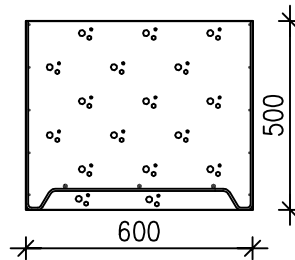

ANTURAMUOTIT OVAT 50mm
KORKEAMPIA KUIN ILMOITETTU
NIMELLISKORKEUS.

AM45

400X500X5000

AM46

400X600X5000

AM47

400X700X5000

AM48

400X800X5000

AM56

500X600X5000

PAM66

600X600X600

PAALUANTURAMUOTIT EIVÄT SISÄLLÄ RAKENTEELLISIA
RAUDOITTEITA. PAALUANTURAMUOTIN POHJALLA ON
AINOASTAAN MUOTIN KOOSSA PITÄVÄ NS. TYÖRAUDOITUS

YLI 300mm KORKEAT ANTURAMUOTIT TULEE
TUKEA VALUN AIKANA MUOTTISITAIN
(SISÄLTYYVÄT TOIMITUKSEEN)