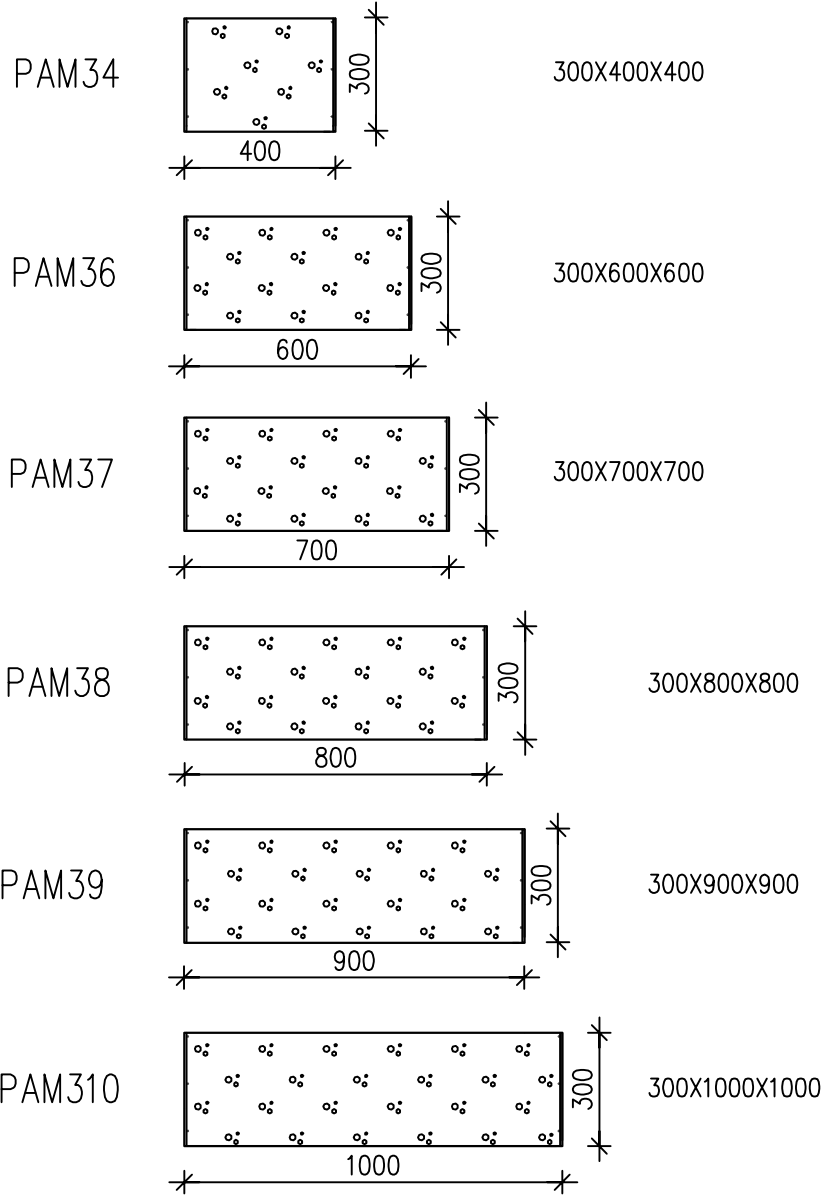

ANTURAMUOTIT OVAT 50mm
KORKEAMPIA KUIN ILMOITETTU
NIMELLISKORKEUS.

PILARIANTURAMUOTIT OVAT RAUDOITTAMATTOMIA