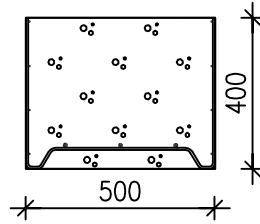

300X900X5000

AM310

300X1000X5000

ANTURAMUOTIT SISÄLTÄVÄT PITKITTÄISEN
PERUSRAUDOITUKSEN 3 T8 JA
POIKITTÄISRAUDOITUKSEN T6 k200

YLI 300mm KORKEAT ANTURAMUOTIT TULEE
TUKEA VALUN AIKANA MUOTTISITEIN
(SISÄLTYVÄT TOIMITUKSEEN)

ANTURAMUOTIT OVAT 50mm
KORKEAMPIA KUIN ILMOITETTU
NIMELLISKORKEUS.

AM45

400X500X5000

AM46

400X600X5000

AM47

400X700X5000

AM48