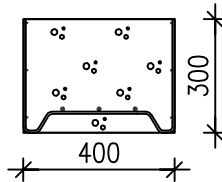

ANTURAMUOTIT OVAT 50mm
KORKEAMPIA KUIN ILMOITETTU
NIMELLISKORKEUS.

AM24

200X400X5000

AM25

200X500X5000

AM26

200X600X5000

AM34

300X900X5000

AM310

300X1000X5000

ANTURAMUOTIT SISÄLTÄVÄT PITKITTÄISEN
PERUSRAUDOITUKSEN 3 T8 JA
POIKITTÄISRAUDOITUKSEN T6 k200

YLI 300mm KORKEAT ANTURAMUOTIT TULEE
TUKEA VALUN AIKANA MUOTTISITEIN
(SISÄLTYVÄT TOIMITUKSEEN)

ANTURAMUOTIT OVAT 50mm
KORKEAMPIA KUIN ILMOITETTU
NIMELLISKORKEUS.

AM45

400X500X5000

AM46

400X600X5000

AM47

400X700X5000

AM48

400X800X5000

AM56

500X600X5000

PAM66

600X600X600

PAALUANTURAMUOTIT EIVÄT SISÄLLÄ RAKENTEELLISIA
RAUDOITTEITA. PAALUANTURAMUOTIN POHJALLA ON
AINOASTAAN MUOTIN KOOSSA PITÄVÄ NS. TYÖRAUDOITUS

YLI 300mm KORKEAT ANTURAMUOTIT TULEE
TUKEA VALUN AIKANA MUOTTISITAIN
(SISÄLTYYVÄT TOIMITUKSEEN)