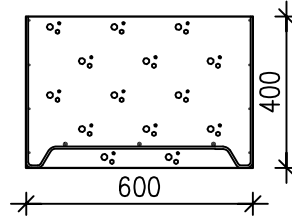

300X900X5000

AM310

300X1000X5000

ANTURAMUOTIT SISÄLTÄVÄT PITKITTÄISEN
PERUSRAUDOITUKSEN 3 T8 JA
POIKITTÄISRAUDOITUKSEN T6 k200

YLI 300mm KORKEAT ANTURAMUOTIT TULEE
TUKEA VALUN AIKANA MUOTTISITEIN
(SISÄLTYVÄT TOIMITUKSEEN)

ANTURAMUOTIT OVAT 50mm
KORKEAMPIA KUIN ILMOITETTU
NIMELLISKORKEUS.

AM45

400X500X5000

AM46

400X600X5000

AM47

400X700X5000

AM48