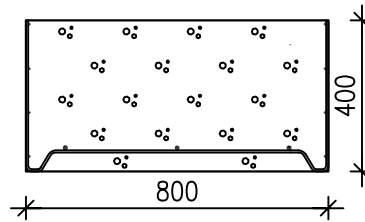

ANTURAMUOTIT OVAT 50mm
KORKEAMPIA KUIN ILMOITETTU
NIMELLISKORKEUS.

AM45

400X500X5000

AM46

400X600X5000

AM47

400X700X5000

AM48

400X800X5000

AM56

500X600X5000

PAM66

600X600X600

PAALUANTURAMUOTIT EIVÄT SISÄLLÄ RAKENTEELLISIA
RAUDOITTEITA. PAALUANTURAMUOTIN POHJALLA ON
AINOASTAAN MUOTIN KOOSSA PITÄVÄ NS. TYÖRAUDOITUS

YLI 300mm KORKEAT ANTURAMUOTIT TULEE
TUKEA VALUN AIKANA MUOTTISITAIN
(SISÄLTYYVÄT TOIMITUKSEEN)