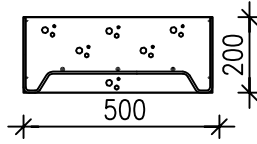

ANTURAMUOTIT OVAT 50mm
KORKEAMPIA KUIN ILMOITETTU
NIMELLISKORKEUS.

AM24

200X400X5000

AM25

200X500X5000

AM26

200X600X5000

AM34

300X900X5000

AM310

300X1000X5000

ANTURAMUOTIT SISÄLTÄVÄT PITKITTÄISEN
PERUSRAUDOITUKSEN 3 T8 JA
POIKITTÄISRAUDOITUKSEN T6 k200

YLI 300mm KORKEAT ANTURAMUOTIT TULEE
TUKEA VALUN AIKANA MUOTTISITEIN
(SISÄLTYVÄT TOIMITUKSEEN)

400X800X5000

AM56

500X600X5000

PAM66

600X600X600

PAALUANTURAMUOTIT EIVÄT SISÄLLÄ RAKENTEELLISIA
RAUDOITTEITA. PAALUANTURAMUOTIN POHJALLA ON
AINOASTAAN MUOTIN KOOSSA PITÄVÄ NS. TYÖRAUDOITUS

YLI 300mm KORKEAT ANTURAMUOTIT TULEE
TUKEA VALUN AIKANA MUOTTISITAIN
(SISÄLTYYVÄT TOIMITUKSEEN)