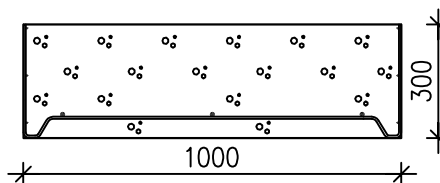

ANTURAMUOTIT OVAT 50mm
KORKEAMPIA KUIN ILMOITETTU
NIMELLISKORKEUS.

AM24

200X400X5000

AM25

200X500X5000

AM26

200X600X5000

AM34

300X400X5000

AM36

300X600X5000

AM37

300X700X5000

AM38

300X800X5000

AM39

300X900X5000

AM310

300X1000X5000

ANTURAMUOTIT SISÄLTÄVÄT PITKITTÄISEN
PERUSRAUDOITUKSEN 3 T8 JA
POIKITTÄISRAUDOITUKSEN T6 k200

YLI 300mm KORKEAT ANTURAMUOTIT TULEE
TUKEA VALUN AIKANA MUOTTISITEIN
(SISÄLTYVÄT TOIMITUKSEEN)