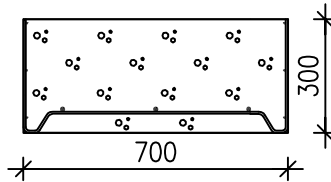

ANTURAMUOTIT OVAT 50mm
KORKEAMPIA KUIN ILMOITETTU
NIMELLISKORKEUS.

AM24

200X400X5000

AM25

200X500X5000

AM26

200X600X5000

AM34

300X400X5000

AM36

300X600X5000

AM37

300X700X5000

AM38

300X800X5000

AM39

300X900X5000

AM310

300X1000X5000

ANTURAMUOTIT SISÄLTÄVÄT PITKITTÄISEN
PERUSRAUDOITUKSEN 3 T8 JA
POIKITTÄISRAUDOITUKSEN T6 k200

YLI 300mm KORKEAT ANTURAMUOTIT TULEE
TUKEA VALUN AIKANA MUOTTISITEIN
(SISÄLTYVÄT TOIMITUKSEEN)

400X800X5000

AM56

500X600X5000

PAM66

600X600X600

PAALUANTURAMUOTIT EIVÄT SISÄLLÄ RAKENTEELLISIA
RAUDOITTEITA. PAALUANTURAMUOTIN POHJALLA ON
AINOASTAAN MUOTIN KOOSSA PITÄVÄ NS. TYÖRAUDOITUS

YLI 300mm KORKEAT ANTURAMUOTIT TULEE
TUKEA VALUN AIKANA MUOTTISITAIN
(SISÄLTYYVÄT TOIMITUKSEEN)