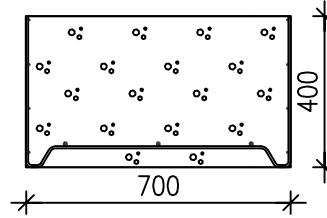

ANTURAMUOTIT OVAT 50mm
KORKEAMPIA KUIN ILMOITETTU
NIMELLISKORKEUS.

AM45

400X500X5000

AM46

400X600X5000

AM47

400X700X5000

AM48

400X800X5000

AM56

500X600X5000

PAM66

600X600X600

PAALUANTURAMUOTIT EIVÄT SISÄLLÄ RAKENTEELLISIA
RAUDOITTEITA. PAALUANTURAMUOTIN POHJALLA ON
AINOASTAAN MUOTIN KOOSSA PITÄVÄ NS. TYÖRAUDOITUS

YLI 300mm KORKEAT ANTURAMUOTIT TULEE
TUKEA VALUN AIKANA MUOTTISITAIN
(SISÄLTYYVÄT TOIMITUKSEEN)