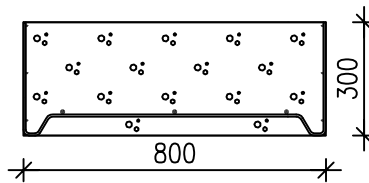

ANTURAMUOTIT OVAT 50mm
KORKEAMPIA KUIN ILMOITETTU
NIMELLISKORKEUS.

AM24

200X400X5000

AM25

200X500X5000

AM26

200X600X5000

AM34

300X400X5000

AM36

300X600X5000

AM37

300X700X5000

AM38

300X800X5000

AM39

300X900X5000

AM310

300X1000X5000

ANTURAMUOTIT SISÄLTÄVÄT PITKITTÄISEN
PERUSRAUDOITUKSEN 3 T8 JA
POIKITTÄISRAUDOITUKSEN T6 k200

YLI 300mm KORKEAT ANTURAMUOTIT TULEE
TUKEA VALUN AIKANA MUOTTISITEIN
(SISÄLTYVÄT TOIMITUKSEEN)