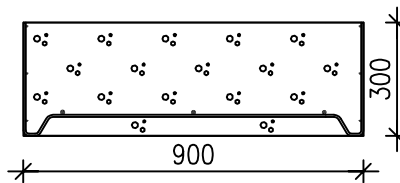

ANTURAMUOTIT OVAT 50mm
KORKEAMPIA KUIN ILMOITETTU
NIMELLISKORKEUS.

AM24

200X400X5000

AM25

200X500X5000

AM26

200X600X5000

AM34

300X400X5000

AM36

300X600X5000

AM37

300X700X5000

AM38

300X800X5000

AM39

300X900X5000

AM310

300X1000X5000

ANTURAMUOTIT SISÄLTÄVÄT PITKITTÄISEN
PERUSRAUDOITUKSEN 3 T8 JA
POIKITTÄISRAUDOITUKSEN T6 k200

YLI 300mm KORKEAT ANTURAMUOTIT TULEE
TUKEA VALUN AIKANA MUOTTISITEIN
(SISÄLTYVÄT TOIMITUKSEEN)